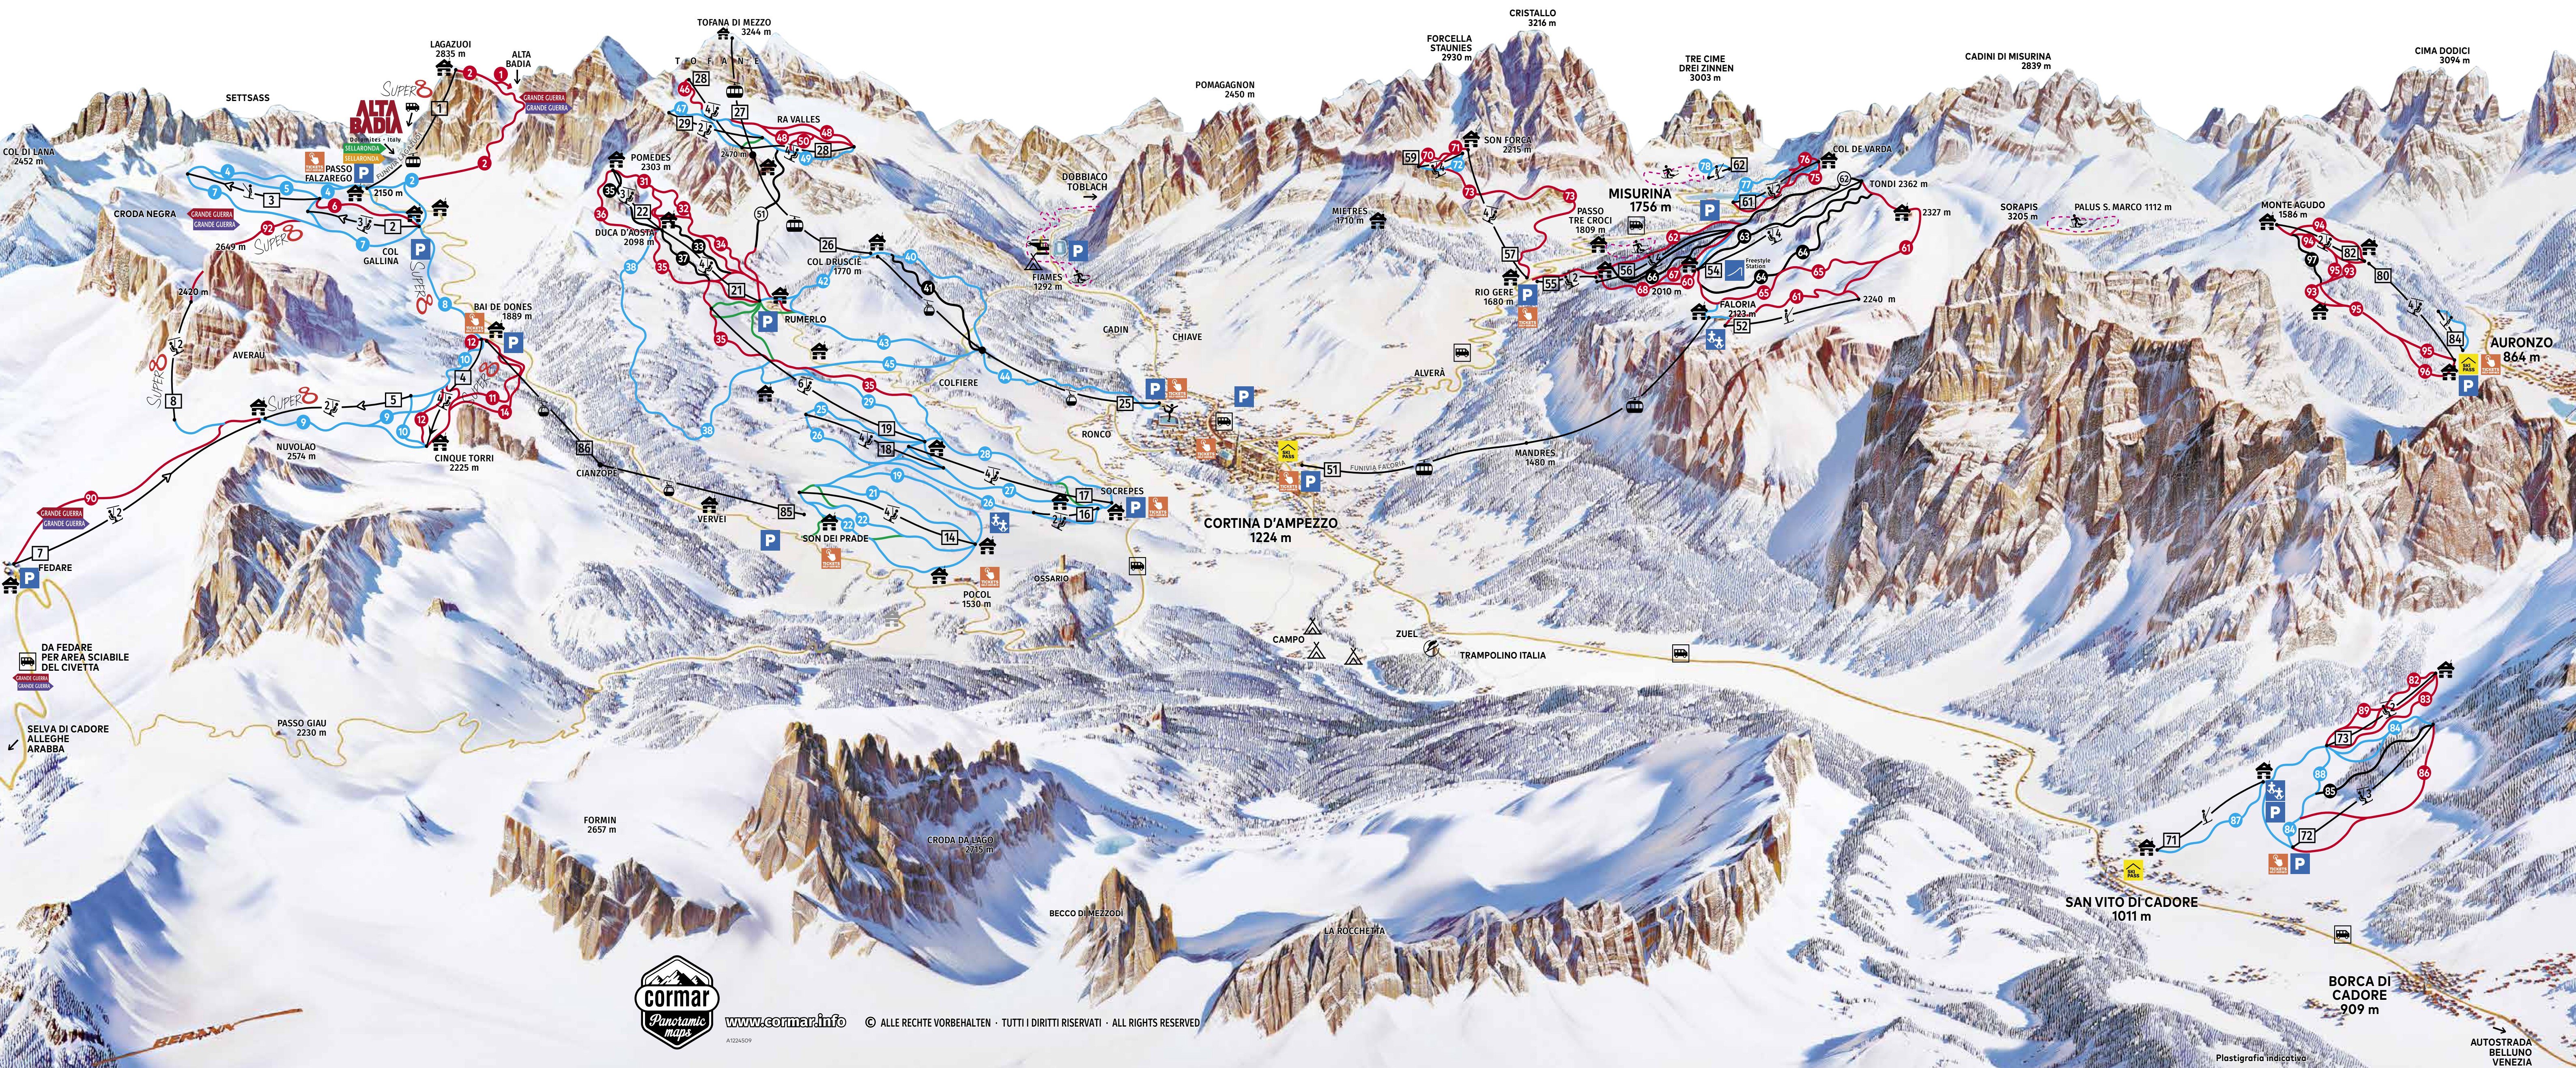

FEDARE

- 7 FEDARE
- 8 CRODA NEGRA

- 85 SKYLINE CORTINA - SON DEI PRADE - CIANZOPÉ
- 86 SKYLINE CORTINA - CIANZOPÉ - BAI DE DONES

TOFANA

- 14 OLIMPIA
- 16 BABY SOCREPES
- 17 SOCREPES
- 18 RA FRÉZA
- 19 TOFANA EXPRESS

- 21 PIÉ TOFANA - DUCA D'AOSTA
- 22 DUCA D'AOSTA-FORCELLA POMEDES
- 25 CORTINA - COLFIERE - COL DRUSCIÉ
- 26 COL DRUSCIÉ - RA VALLES
- 27 RA VALLES - CIMA TOFANA
- 28 BUS TOFANA
- 29 CACCIATORI

CRISTALLO - FALORIA

- 51 CORTINA-MANDRES-FALORIA
- 52 TONDI DI FALORIA

- 54 VITELLI
- 55 RIO GERE - PIAN DE RA BIGONTINA
- 56 PIAN DE RA BIGONTINA
- 57 RIO GERE-SON FORCA
- 59 PADEON

MISURINA

- 61 MISURINA-COL DE VARDA
- 63 LOITA

SAN VITO DI CADORE

- 71 DONARIE
- 72 TAMBRES
- 73 SAN MARCO

AURONZO DI CADORE

- 80 TAIAREZZE-MALON
- 82 MALON-MONTE AGUDO
- 84 ANSIEI

- Ticket Office
- Parco bambini/
Kinderparks/Kids areas
- Snowpark
- Tickets Self-Service